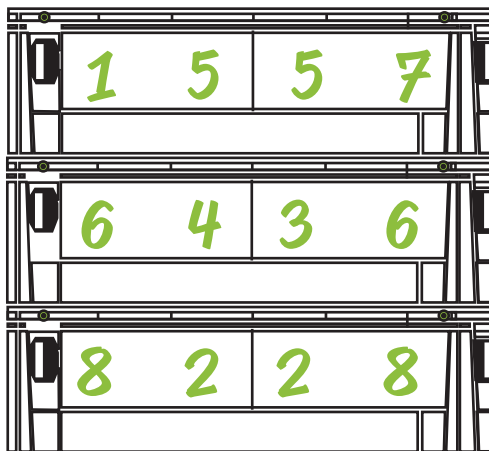

PlantBox

Osázej mě trvalkami!

**POSKLÁDEJTE A OSÁZEJTE
JEDNODUŠE SAMI**

**VYTVOŘTE STĚNU V INTERIÉRU
NEBO EXTERIÉRU**

**JEN PÁR KOUSKŮ NEBO
NEKONEČNÁ ZELENÁ STĚNA**

PlantBox

Osázej mě trvalkami!

1 *Doronicum orientale* Little Leo