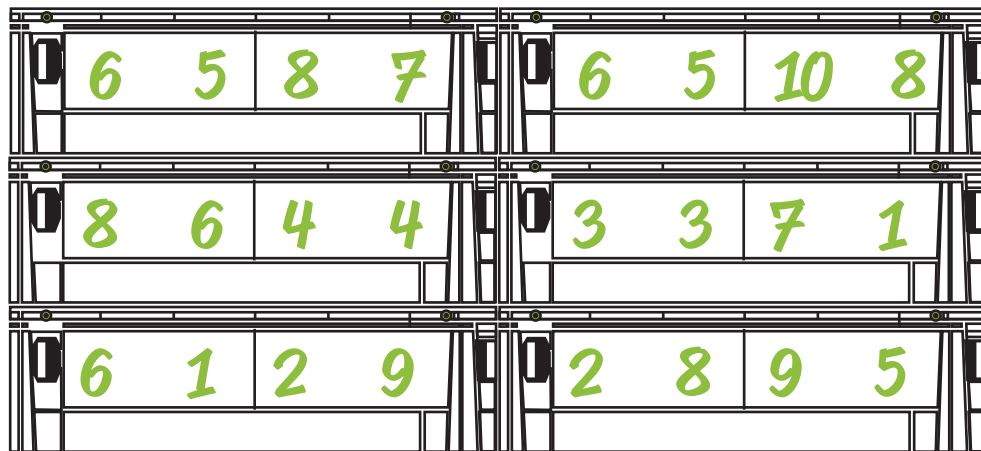

PlantBox

Osázej mě trvalkami!

1	Doronicum orientale Little Leo	6	Carex oshimensis Evergold Compact
2	Vinca minor	7	Polemonium reptans
3	Heuchera Apple Crips	8	Bergenia cordifolia Pink Dragonfly
4	Heuchera americana Palace purple	9	Waldsteinia ternata
5	Athyrium nipponicum Red Beauty	10	Brunnera macrophylla Mr. Frost